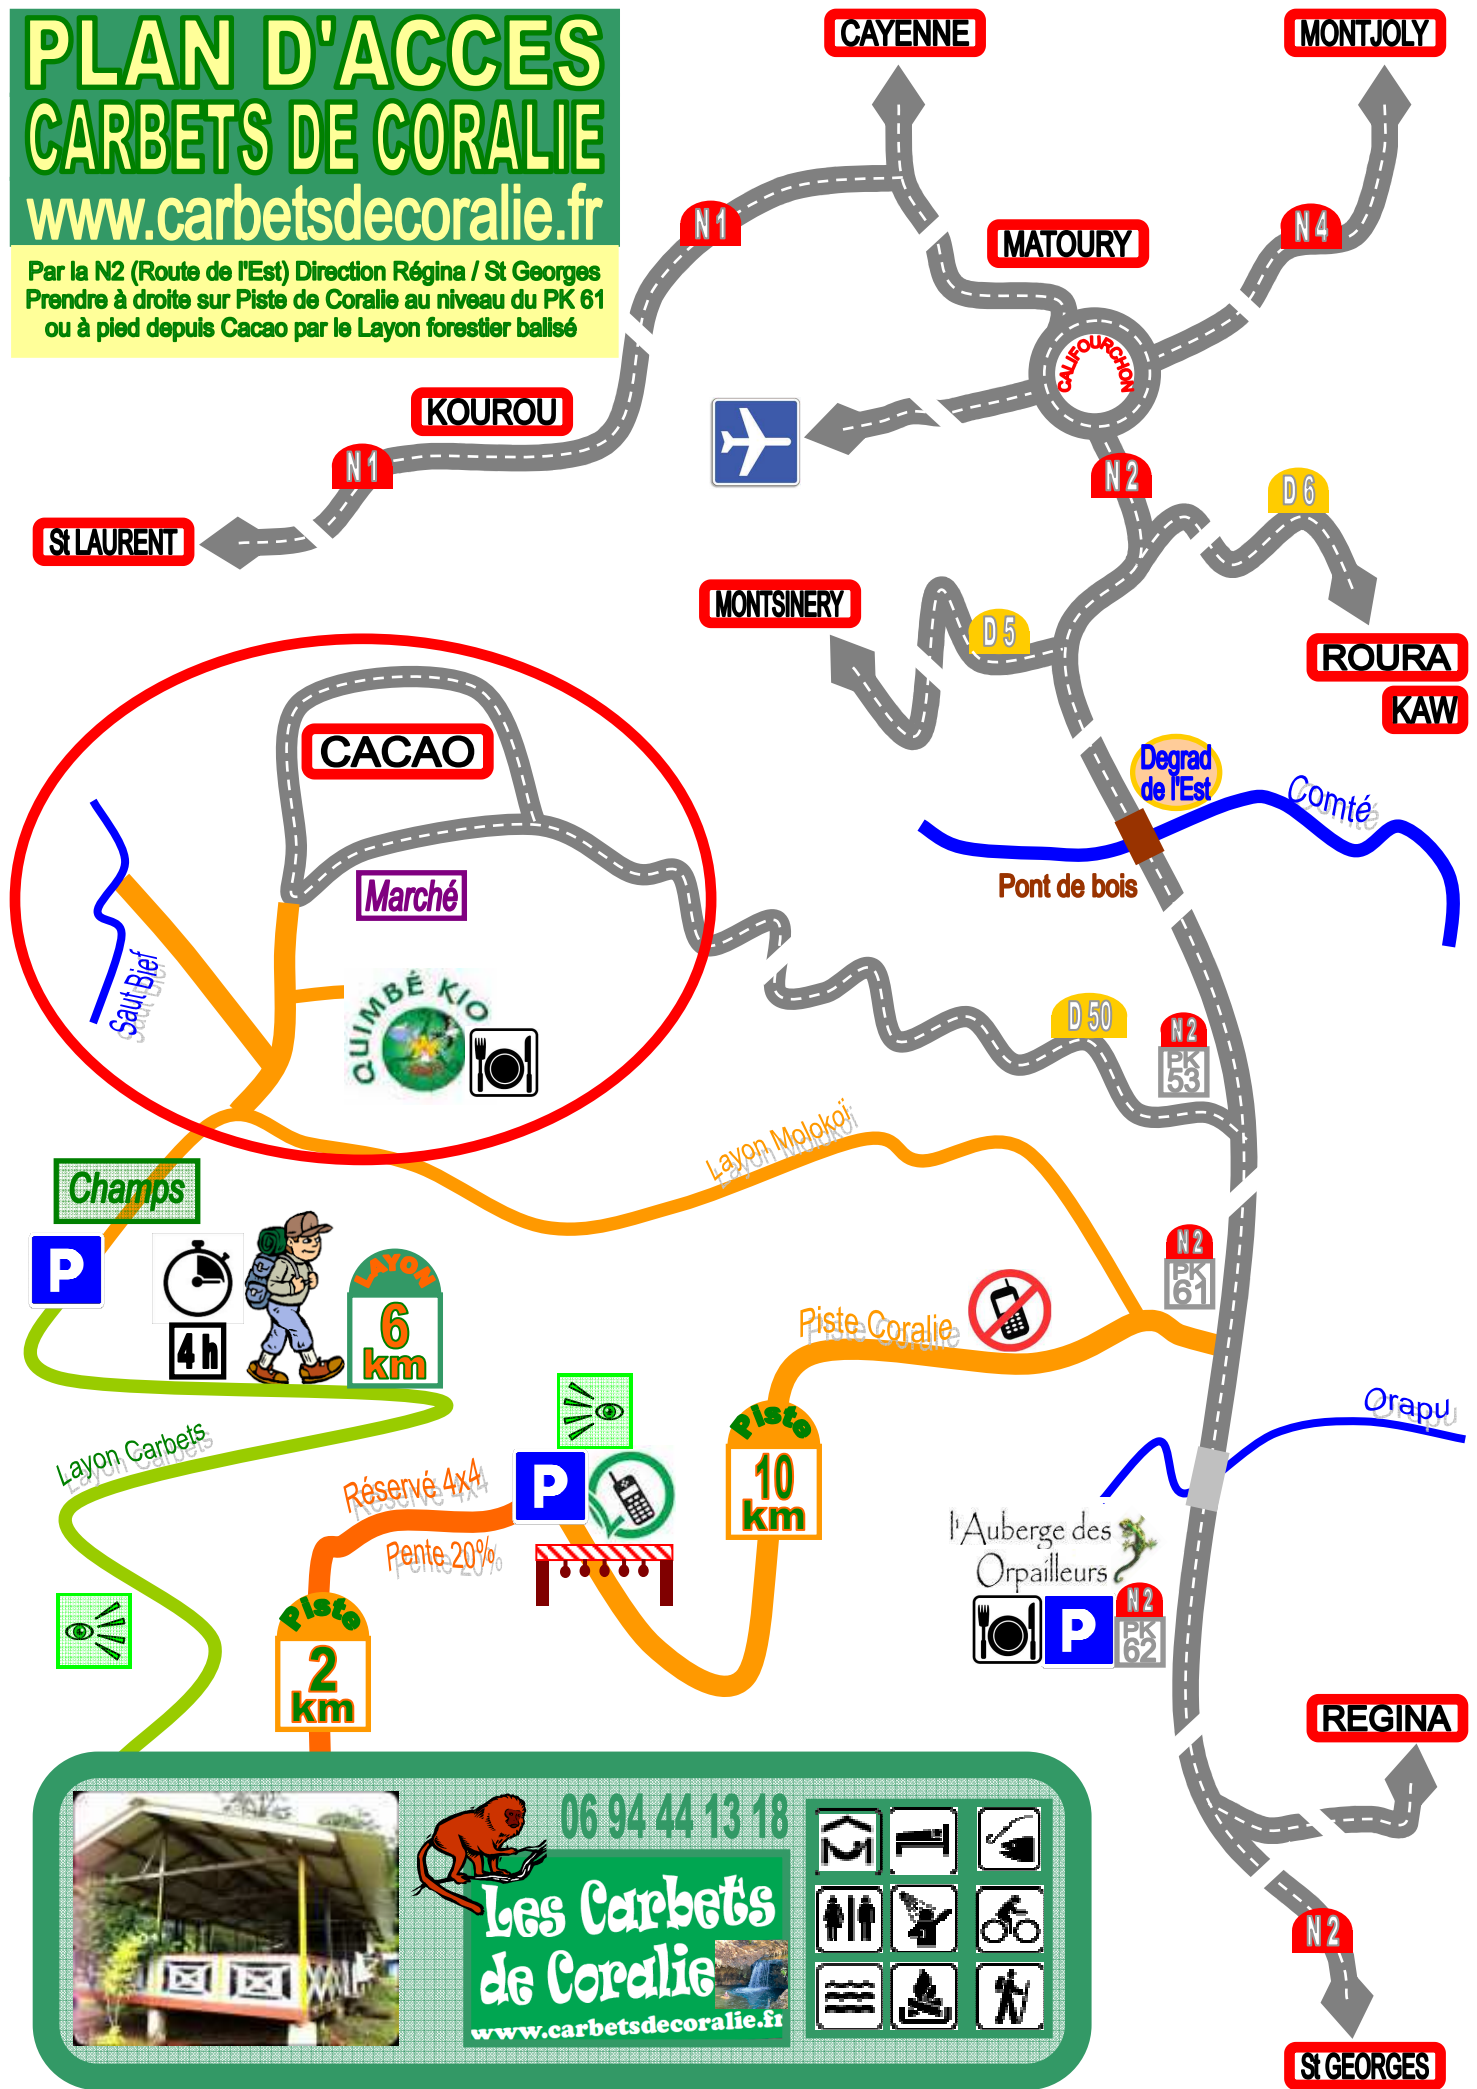

PLAN D'ACCES CARBETS DE CORALIE

www.carbetsdecoralie.fr

Par la N2 (Route de l'Est) Direction Régina / St Georges
Prendre à droite sur Piste de Coralie au niveau du PK 61
ou à pied depuis Cacao par le Layon forestier balisé